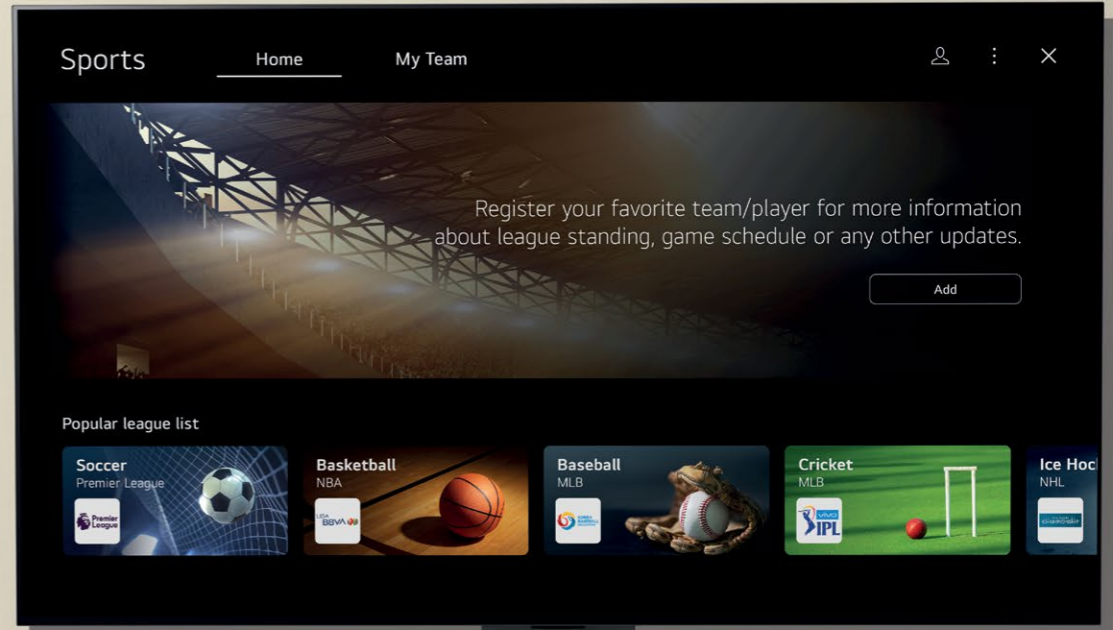

Chromecast – Avec Chromecast, tu peux diffuser du contenu en ligne, par exemple des films et des séries, depuis un appareil mobile sur l'écran de ton téléviseur.

Amazon Alexa – Diffuse facilement ta musique préférée, écoute les informations, demande la météo ou contrôle tes appareils smarthome de l'écosystème Alexa. Il suffit d'appuyer sur la touche Amazon Alexa de la télécommande Magic Remote.

Apple AirPlay 2, HomeKit et Apple TV – Lisez de la musique depuis votre iPhone, iPod ou Mac sur votre Smart TV LG et commandez les appareils Smarthome compatibles HomeKit confortablement depuis votre téléviseur. De plus, tu peux profiter des contenus Apple TV+ sur ton téléviseur LG directement via l'application.

LG Home Dashboard – Tout sous contrôle ! Le LG Home Dashboard est ton centre de contrôle personnel qui te permet de commander tous les lecteurs HDMI connectés, les solutions sonores, les smartphones et tablettes ainsi que les appareils Smarthome via ton LG Smart TV.

* Disponible uniquement sur certains modèles.

Amazon, Alexa et tous les logos associés sont des marques commerciales ou des marques déposées d'Amazon.com, Inc. ou d'une société affiliée. Apple et tous les logos et marques associés sont des marques déposées d'Apple Inc. Google et Google Chromecast sont des marques de Google LLC.

Savais-tu que ...

...que les acheteurs de nouveaux Smart TV LG bénéficient d'une mise à niveau vers le dernier webOS pendant 4 ans grâce à notre programme webOS Re:New ? C'est comme avoir un nouveau téléviseur pendant 5 ans !