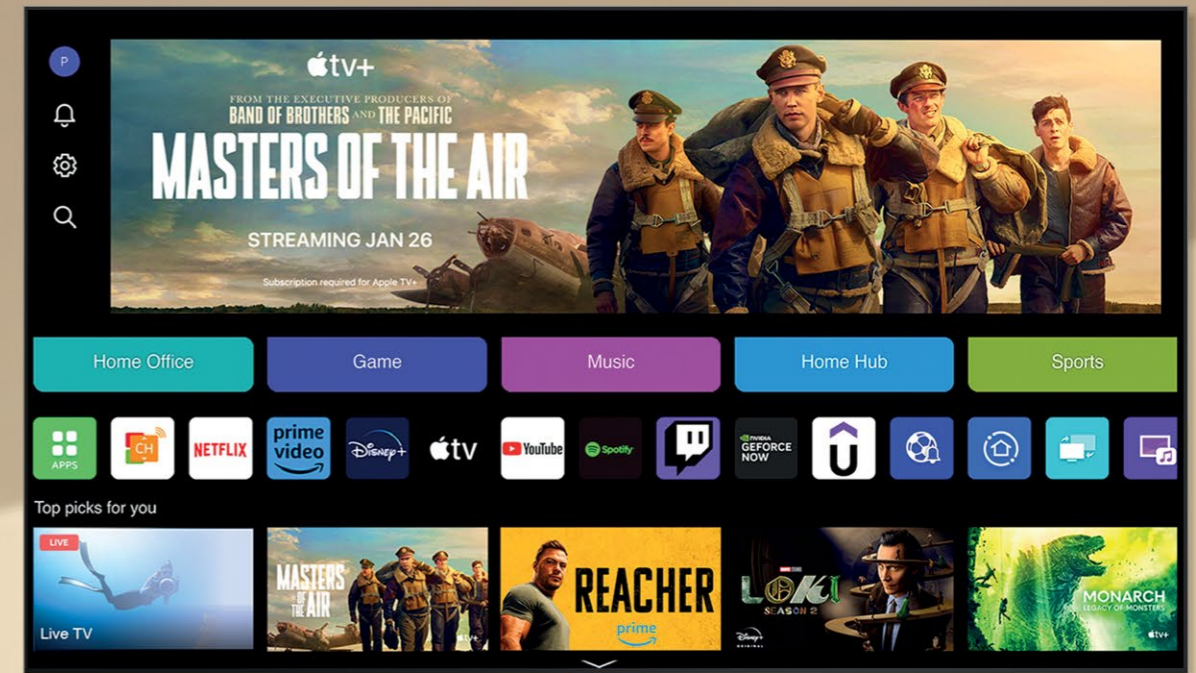

- **Amazon Prime** – Grâce à la touche de sélection rapide de ta télécommande Magic Remote, tu peux choisir tes contenus préférés parmi l'ensemble de la gamme Amazon Prime.
- **Apple TV** – L'application de ton Smart TV LG te permet d'accéder directement au contenu d'Apple TV+, à ta bibliothèque iTunes et à de nombreux autres contenus.
- **DAZN** – Regarde la Bundesliga, l'UEFA Champions League, la Liga, la Serie A ou la Ligue 1 ainsi que le meilleur du football féminin avec l'UEFA Women's Champions League et d'autres sports de pointe comme les fléchettes, la NBA ou la NFL en direct, le tout en un seul endroit, uniquement sur DAZN.
- **Disney+** – Les tout nouveaux films originaux, les blockbusters, les séries à voir en boucle et bien plus encore. Diffuser partout et à tout moment. Il suffit d'appuyer sur la touche de raccourci Disney+ de ta télécommande Magic Remote.
- **Facebook Watch** – Profite des vidéos et du contenu Facebook de manière plus impressionnante sur ton Smart TV LG. Tout simplement via l'application Facebook.
- **HD+** – Il suffit d'activer l'application HD+ pour profiter des chaînes privées en qualité HD et UHD. Gratuit : la fonction confort HD+ avec redémarrage, médiathèques et UHD-Switch. Testez maintenant gratuitement pendant 6 mois ! La phase d'essai se termine automatiquement.
- **Joyn** – Simple et facile. Divertissant et facile à utiliser. Un simple clic sur l'application te permet de visionner de nombreux films, séries et émissions de télévision sur ta Smart TV LG.
- **Netflix** – films, séries et documentaires - tout ce que tu aimes est à portée de main. C'est parti grâce à la touche de sélection rapide Netflix de ta télécommande Magic Remote.
- **Paramount+** – la maison des stars, des histoires et des marques les plus populaires du monde. Prépare-toi à découvrir des premières exclusives, des films à succès et les meilleures émissions de télévision.
- **Rakuten TV** – Blockbusters et films à succès à toute heure du jour et de la nuit, quand tu en as envie.
- **TikTok** – Obtenez les dernières vidéos et histoires de TikTok via l'application directement sur votre Smart TV LG.
- **Twitch** – Diffusez du contenu Twitch sur votre Smart TV LG, facilement via l'application.
- **WOW** – Streamez les meilleures séries exclusives, les derniers blockbusters et les meilleurs sports en direct de Sky.
- **LG Channels** – Découvre une offre TV encore plus large grâce à LG Channels. Plus de 240 chaînes et des contenus à la demande - sans abonnement et entièrement gratuit.

Savais-tu que...

... que grâce à la nouvelle application Philips Hue Sync et aux ampoules Hue, tu peux aussi profiter dès maintenant de l'Ambilight sur les téléviseurs LG ? Et avec l'application Matter, tu peux contrôler tes appareils smarthome de manière optimale. manière optimale.